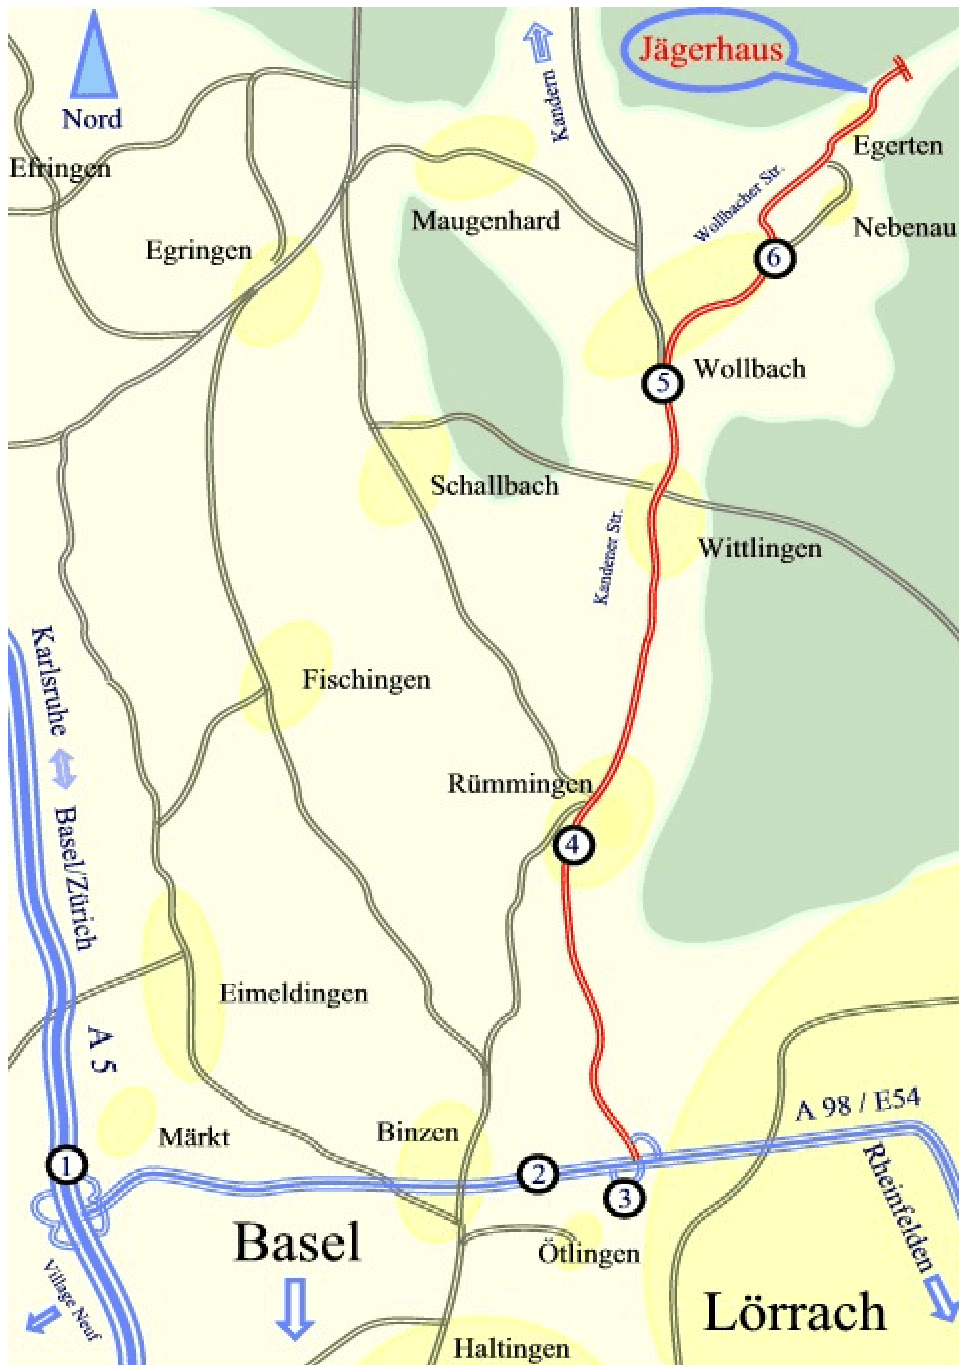

Anfahrt ins Restaurant Jägerhaus

GPS: Nord 047° 40' 719" / Ost 007° 40' 094"

Autobahn Zürich/Basel - Karlsruhe A5

(1) Autobahn-Verzweigung -> A98
Rheinfelden-Lörrach-Karlsruhe

(2) Ausfahrt Kandern, Rümmingen

(3) links abbiegen
Richtung Kandern, Rümmingen

(4) rechts abbiegen
Richtung Kandern, Wittlingen

(5) In Wollbach rechts abbiegen und dem
Schild "Jägerhaus Max Böhlen Museum"
folgen.

(6) Nach der kleinen Brücke links abbiegen
und weiter dem Schild "Jägerhaus Max
Böhlen Museum" nach Egerten bis zum
letzten Haus folgen.